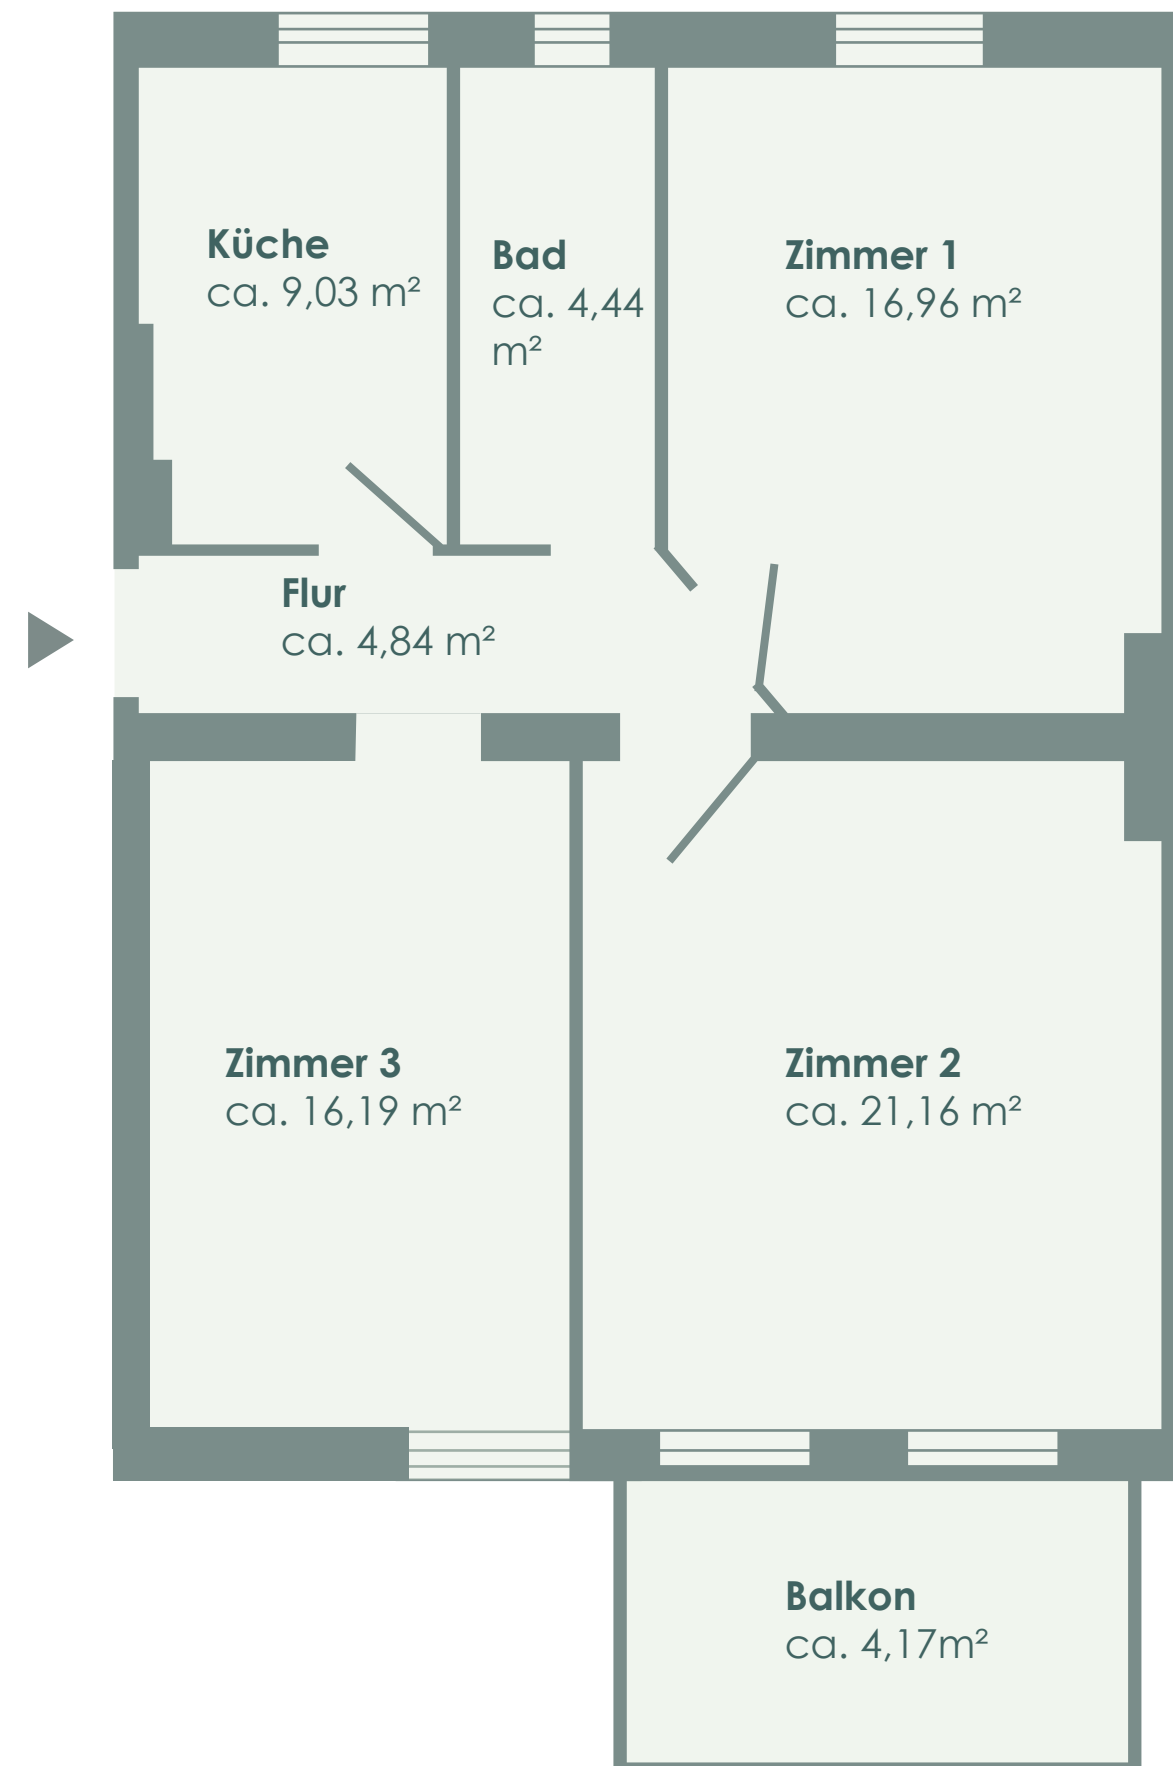

14/14A
WALDOW
BERLIN - NIEDERSCHÖNHAUSEN

WE 09:
EG rechts

QUARTIER QUAST

QUARTIER QUAST

Wohnflächenberechnung / living space calculation
Waldowstraße 14a, 13156 Berlin - WE 09 EG rechts

Vorderhaus / front house

Zimmer 1 / room 1	ca. 16,96 m ²
Zimmer 2 / room 2	ca. 21,16 m ²
Zimmer 3 / room 3	ca. 16,19 m ²
Küche / kitchen	ca. 9,03 m ²
Bad / bath	ca. 4,44 m ²
Flur / corridor	ca. 4,84 m ²
Balkon / balcony	ca. 4,17 m ²
Gesamtfläche / total area	ca. 76,78 m²

Geschossplan / floor plan

WE 09

Wohnung / apartment

EG

Etage / floor

3

Zimmer / rooms

Nordung / north pointer

76,78 m²

Wohnfläche / living space