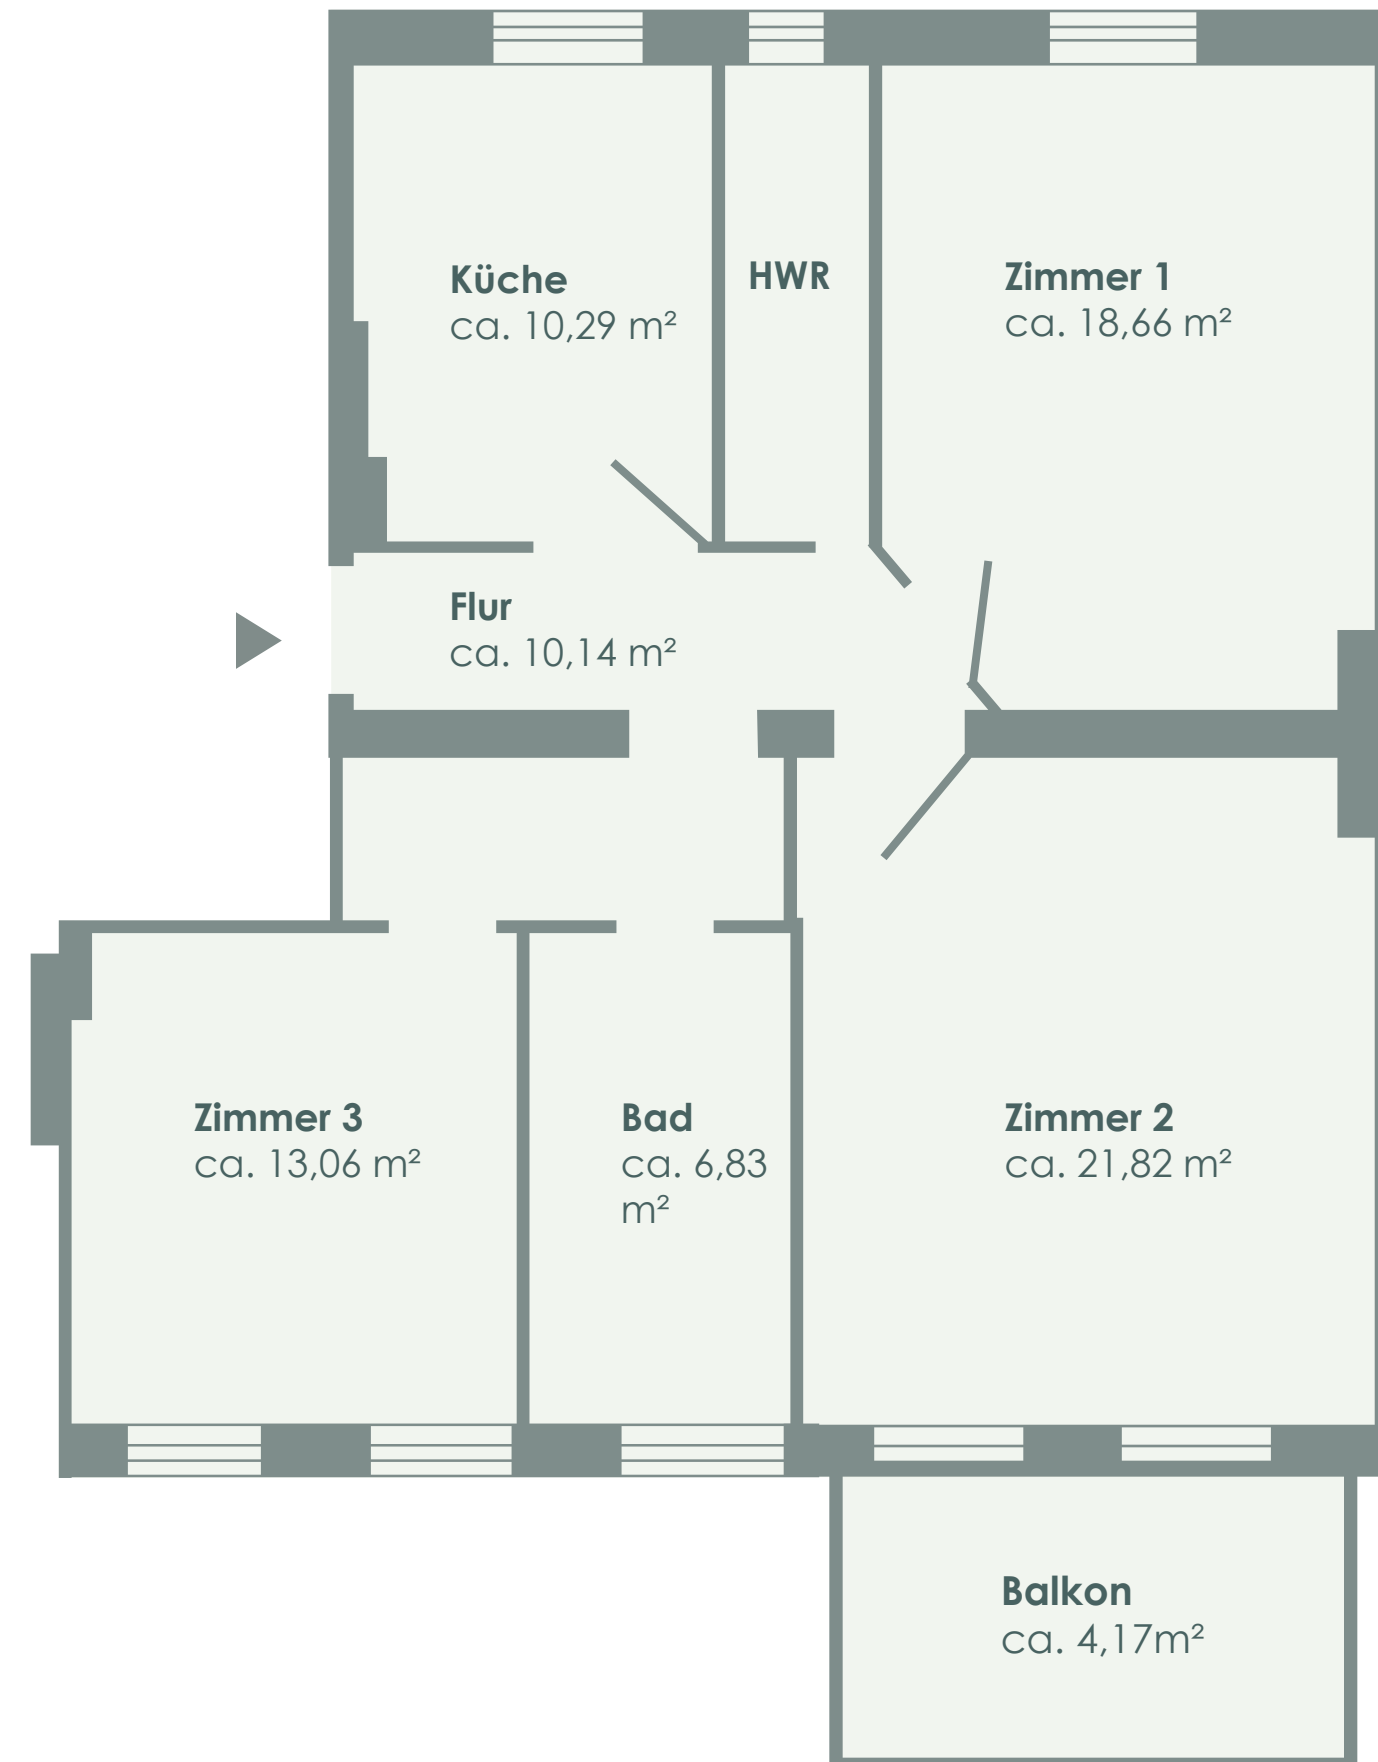

14/14A
WALDOW
BERLIN - NIEDERSCHÖNHAUSEN

WE 10:
1.OG links

QUARTIER QUAST

QUARTIER QUAST

Wohnflächenberechnung / living space calculation
Waldowstraße 14a, 13156 Berlin - WE 10 1.OG links

Vorderhaus / front house

Zimmer 1 / room 1	ca. 18,66 m ²
Zimmer 2 / room 2	ca. 21,82 m ²
Zimmer 3 / room 3	ca. 13,06 m ²
Küche / kitchen	ca. 10,29 m ²
Bad / bath	ca. 6,83 m ²
Flur / corridor	ca. 10,14 m ²
HWR / utility room	ca. 4,21 m ²
Balkon / balcony	ca. 4,17 m ²
Gesamtfläche / total area	ca. 89,17 m²

Geschossplan / floor plan

WE 10

Wohnung / apartment

1.OG

Etage / floor

3

Zimmer / rooms

Nordung / north pointer

89,17 m²

Wohnfläche / living space