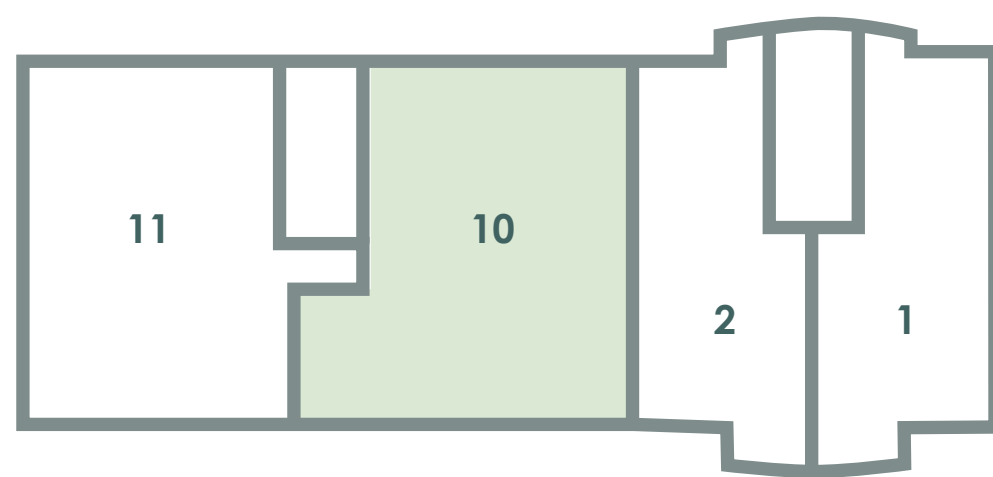

14/14A
WALDOW
BERLIN - NIEDERSCHÖNHAUSEN

WE 10:
1.OG links

QUARTIER QUAST

QUARTIER QUAST

Wohnflächenberechnung / living space calculation
Waldowstraße 14a, 13156 Berlin - WE 10 1.OG links

Vorderhaus / front house

Zimmer 1 / room 1	ca. 18,66 m ²
Zimmer 2 / room 2	ca. 21,82 m ²
Zimmer 3 / room 3	ca. 13,06 m ²
Küche / kitchen	ca. 10,29 m ²
Bad / bath	ca. 6,83 m ²
Flur / corridor	ca. 10,14 m ²
HWR / utility room	ca. 4,21 m ²
Balkon / balcony	ca. 4,17 m ²
Gesamtfläche / total area	ca. 89,17 m²

Geschossplan / floor plan

WE 10

Wohnung / apartment

1.OG

Etage / floor

3

Zimmer / rooms

Nordung / north pointer

89,17 m²

Wohnfläche / living space