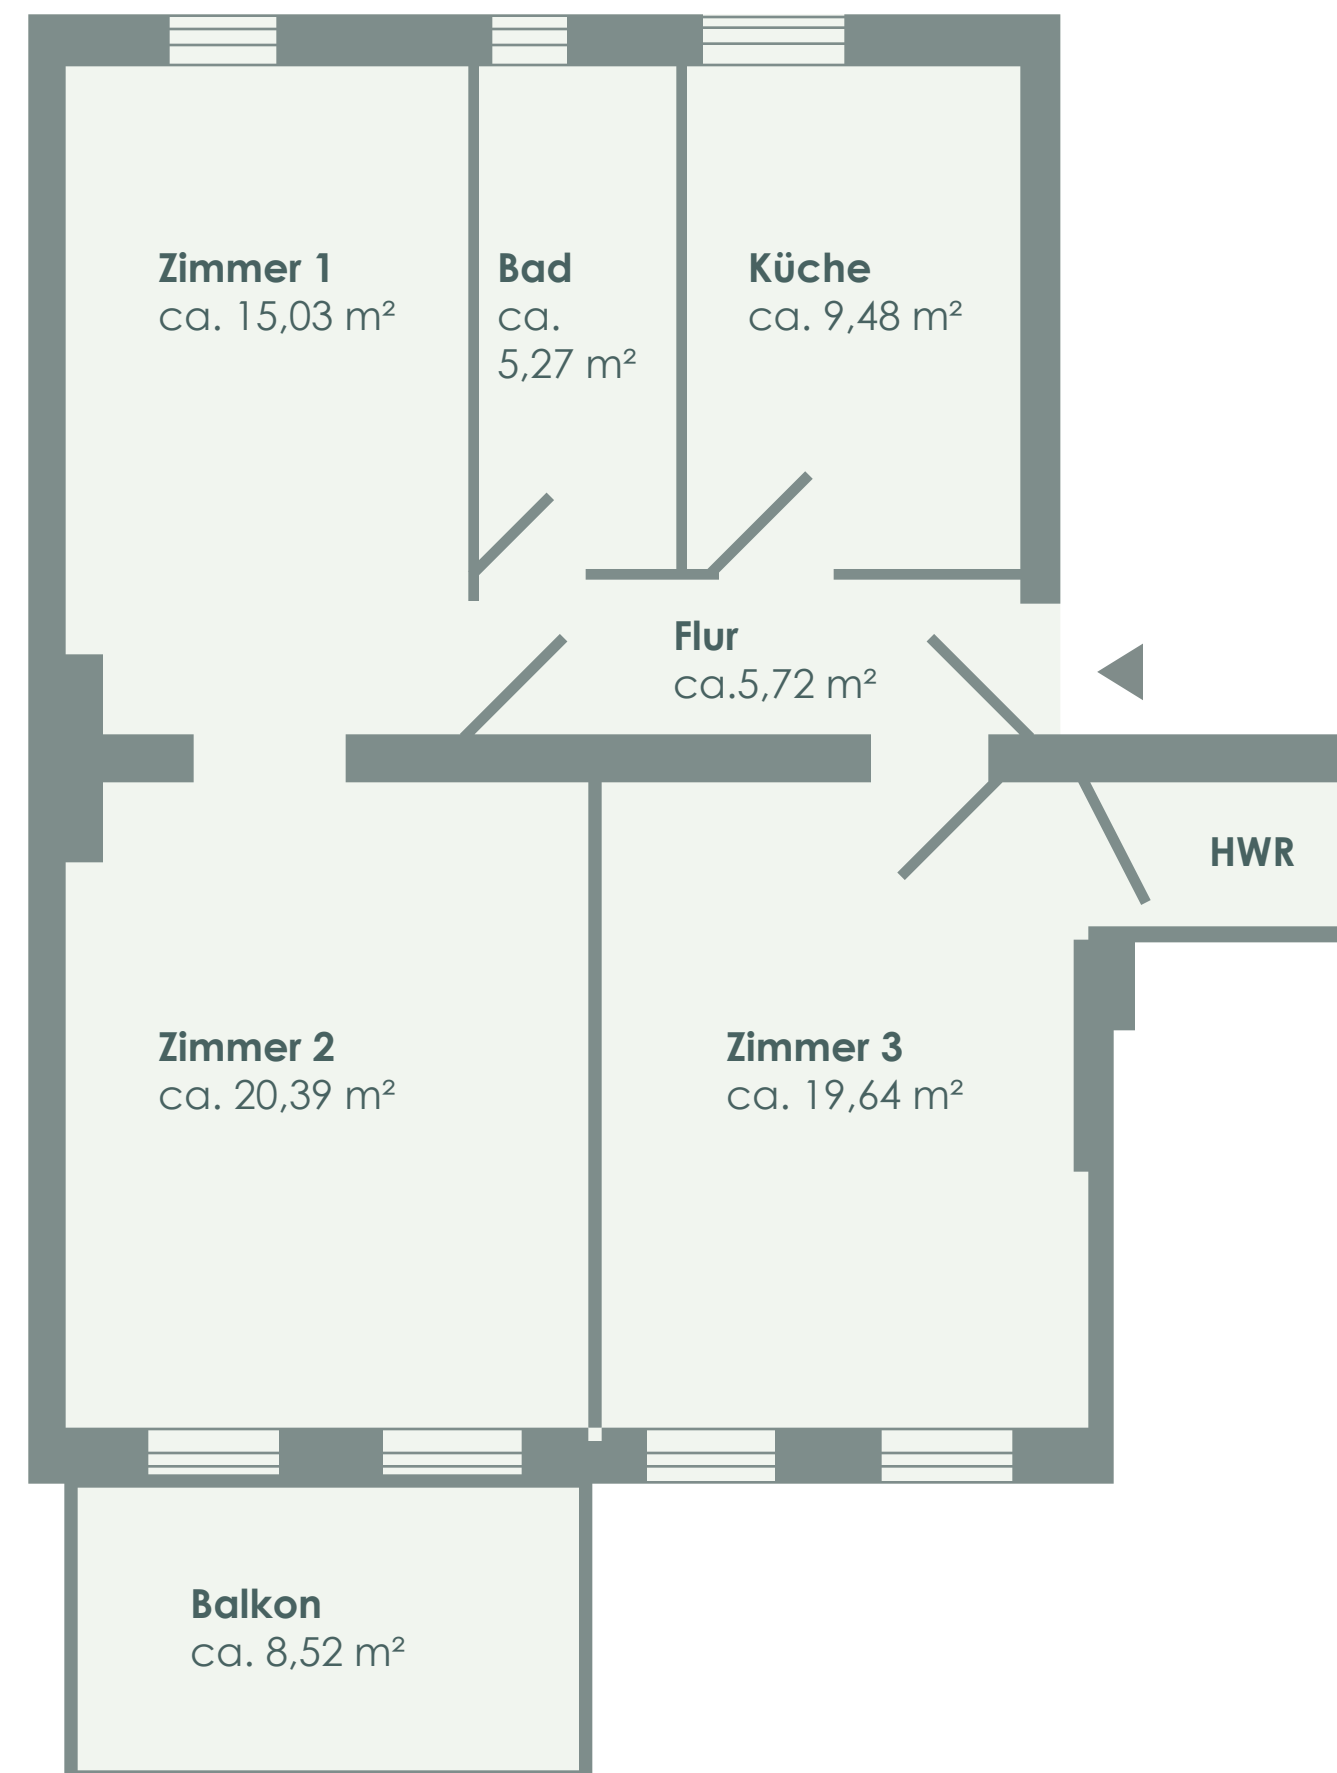

## QUARTIER QUAST

**Wohnflächenberechnung / living space calculation**  
Waldowstraße 14a, 13156 Berlin - WE 11 1.OG rechts

### Vorderhaus / front house

Zimmer 1 / room 1	ca. 15,03 m <sup>2</sup>
Zimmer 2 / room 2	ca. 20,39 m <sup>2</sup>
Zimmer 3 / room 3	ca. 19,64 m <sup>2</sup>
Küche / kitchen	ca. 9,48 m <sup>2</sup>
Bad / bath	ca. 5,27 m <sup>2</sup>
Flur / corridor	ca. 5,72 m <sup>2</sup>
HWR / utility room	ca. 2,09 m <sup>2</sup>
Balkon / balcony	ca. 4,26 m <sup>2</sup>
<b>Gesamtfläche / total area</b>	<b>ca. 81,88 m<sup>2</sup></b>

Geschossplan / floor plan

# 81,88 m<sup>2</sup>

Wohnfläche / living space