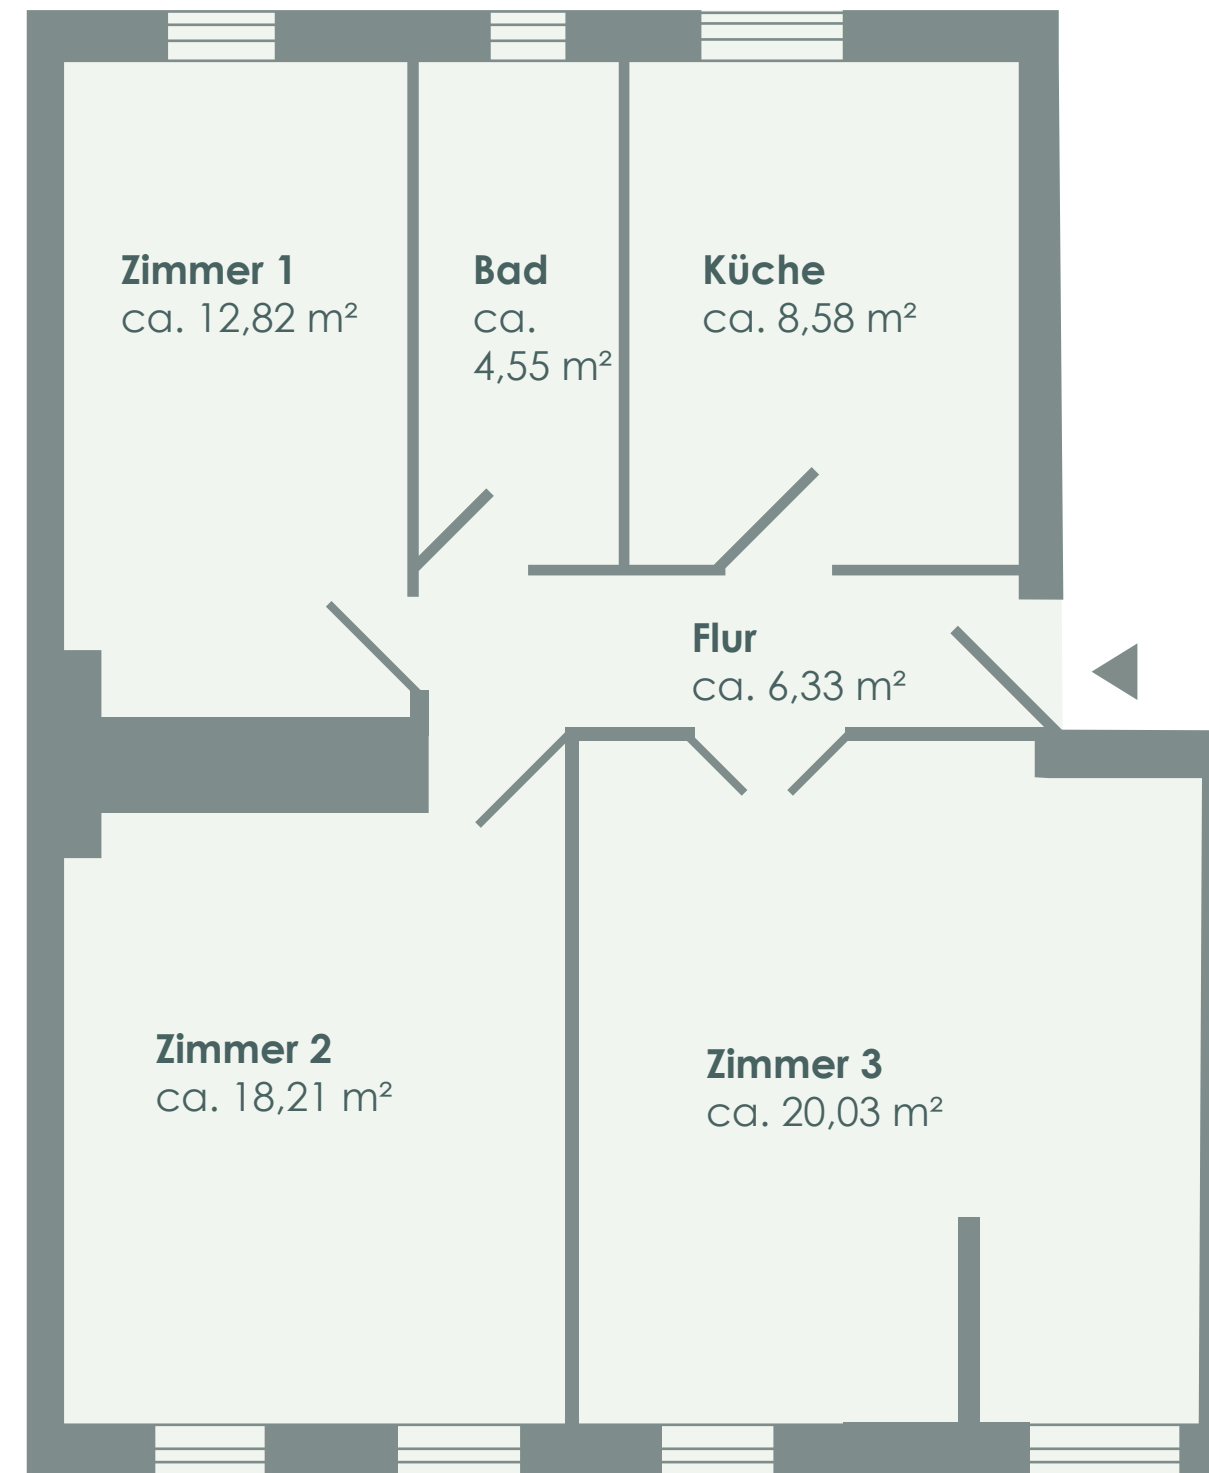

14/14A
WALDOW
BERLIN - NIEDERSCHÖNHAUSEN

WE 16:
DG rechts

QUARTIER QUAST

QUARTIER QUAST

Wohnflächenberechnung / living space calculation
Waldowstraße 14a, 13156 Berlin - WE 16 DG rechts

Vorderhaus / front house

Zimmer 1 / room 1	ca. 12,82 m ²
Zimmer 2 / room 2	ca. 18,21 m ²
Zimmer 3 / room 3	ca. 20,03 m ²
Küche / kitchen	ca. 8,58 m ²
Bad / bath	ca. 4,55 m ²
Flur / corridor	ca. 6,33 m ²
Gesamtfläche / total area	ca. 70,52 m²

Geschossplan / floor plan

WE 16

Wohnung / apartment

3.OG

Etage / floor

3

Zimmer / rooms

Nordung / north pointer

70,52 m²

Wohnfläche / living space