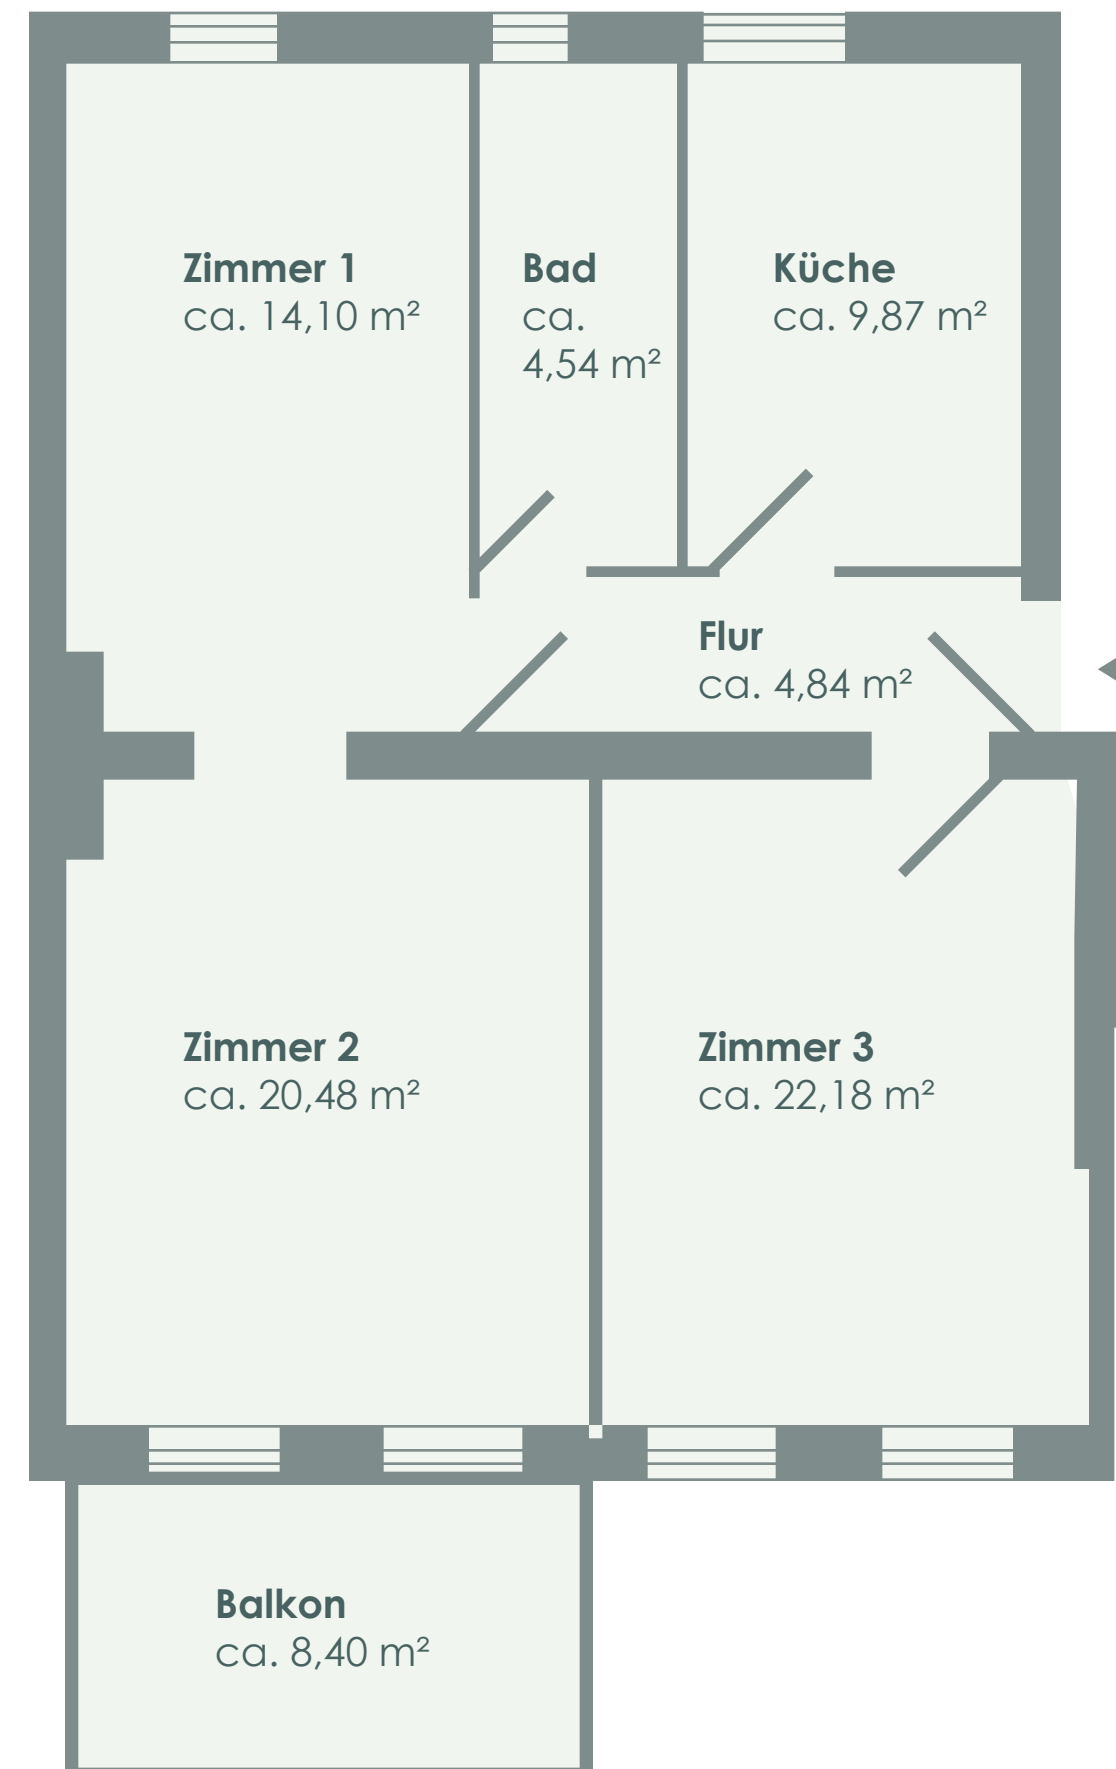

14/14A
WALDOW
BERLIN - NIEDERSCHÖNHAUSEN

WE 08:
EG links

QUARTIER QUAST

QUARTIER QUAST

Wohnflächenberechnung / living space calculation
Waldowstraße 14a, 13156 Berlin - WE 08 EG links

Vorderhaus / front house

Zimmer 1 / room 1	ca. 14,10 m ²
Zimmer 2 / room 2	ca. 20,48 m ²
Zimmer 3 / room 3	ca. 22,18 m ²
Küche / kitchen	ca. 9,87 m ²
Bad / bath	ca. 4,54 m ²
Flur / corridor	ca. 4,84 m ²
Balkon / balcony	ca. 4,20 m ²
Gesamtfläche / total area	ca. 80,20 m²

Geschossplan / floor plan

WE 08

Wohnung / apartment

EG

Etage / floor

3

Zimmer / rooms

Nordung / north pointer

80,20 m²

Wohnfläche / living space